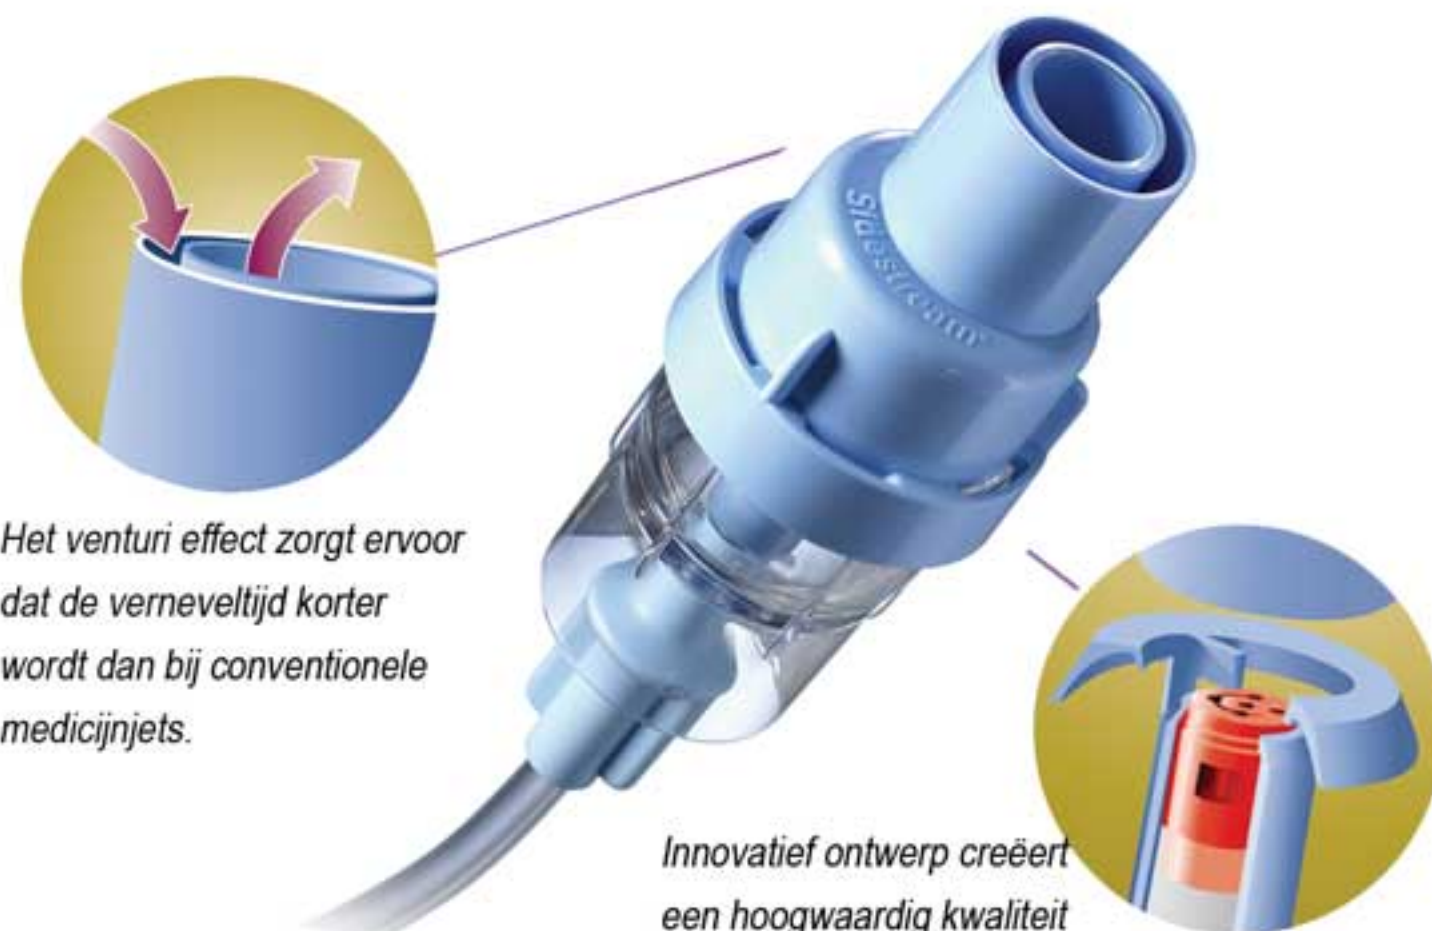

Het venturi effect zorgt ervoor dat de verneveltijd korter wordt dan bij conventionele medicijnjets.

Innovatief ontwerp creëert een hoogwaardig kwaliteit aerosol, keer op keer.

Reusable Sidestream hoog efficiënte medicijnjet

BESTELINFORMATIE

Omschrijving	Aantal	Artikel nr
Vernevelsysteem		
Freeway Elite compleet pakket inclusief: - Sidestream vernevelset - accu, 230V adaptor en 12V DC adaptor	1	1029400
Accessoires		
Freeway Elite accu	1	1029401
Freeway Elite accu deksel	1	1029422
Freeway Elite 230V adaptor	1	1029423
Freeway Elite 12V DC adaptor	1	1029424
Freeway Elite draagtasje	1	1029425
Freeway Elite luchtfilter	1	1029426